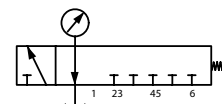

### Exclusor de manómetro para control 6 presiones (montaje panel)

Selector for 6 manometers  
Isolateur pour 6 manomètres  
Selettore per manometro a 6 vie (montaggio a pannello)

Referencia Part n°	ROSCA THREAD	PRESIÓN MAX. (bar) MAX. PRESSURE (bar)	€
FPESM6P 1/8	1/8" BSP	350	299,41
FPESM6P 1/4	1/4" BSP	350	299,41